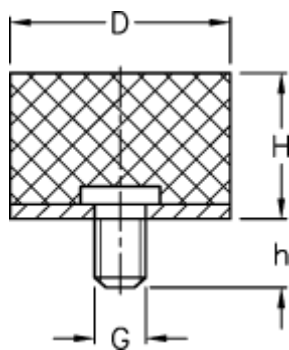

Varenummer: 51401033001510
Beskrivelse: KLEE Vibrationsdæmper type 4
15-6-4, M5x10, NR - 57 shore

Mål

D = 15

G = M5

h = 10

H = 6